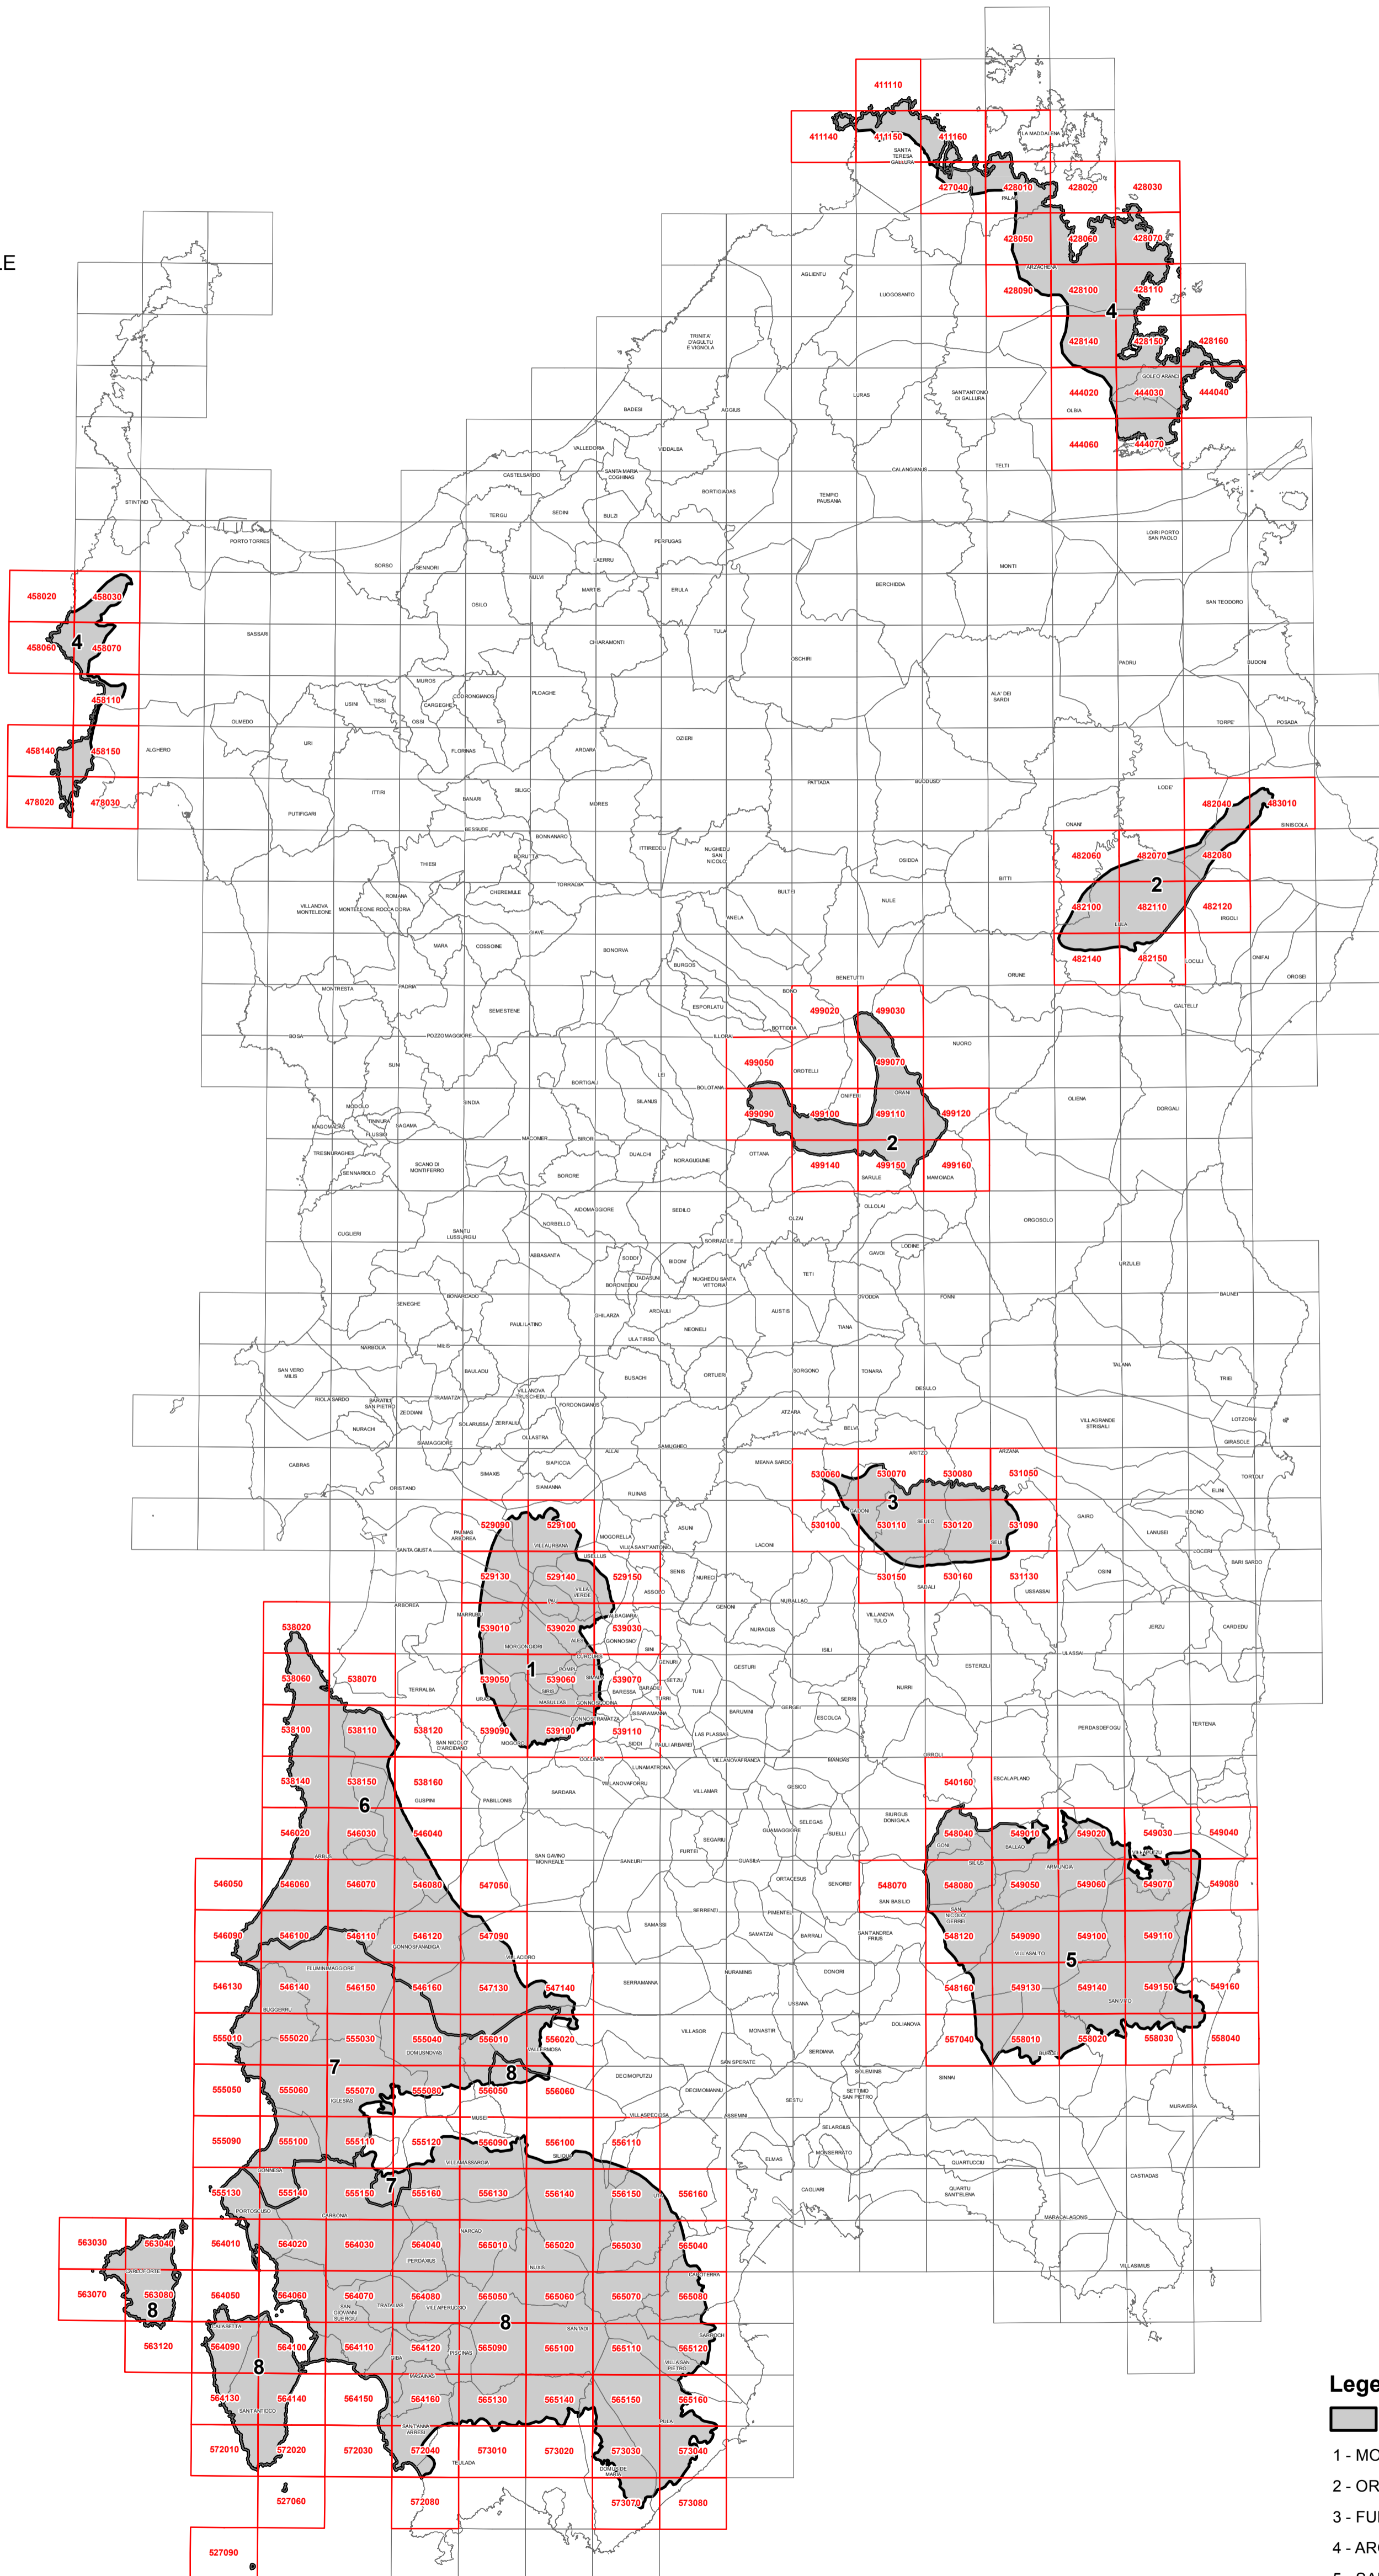

PARCO GEOMINERARIO
STORICO AMBIENTALE
DELLA SARDEGNA

Parco Geominerario
INQUADRAMENTO GENERALE
Scala stampa 1:450.000

Legenda

- LIMITI PARCO GEOMINERARIO
- 1 - MONTE ARCI
- 2 - ORANI - GUZZURRA - SOS ENATTOS
- 3 - FUNTANA RAMINOSA
- 4 - ARGENTERIA - NURRA - GALLURA
- 5 - SARRABUS - GERREI
- 6 - ARBURESE - GUSPINESE
- 7 - IGLESIENTE
- 8 - SULCIS